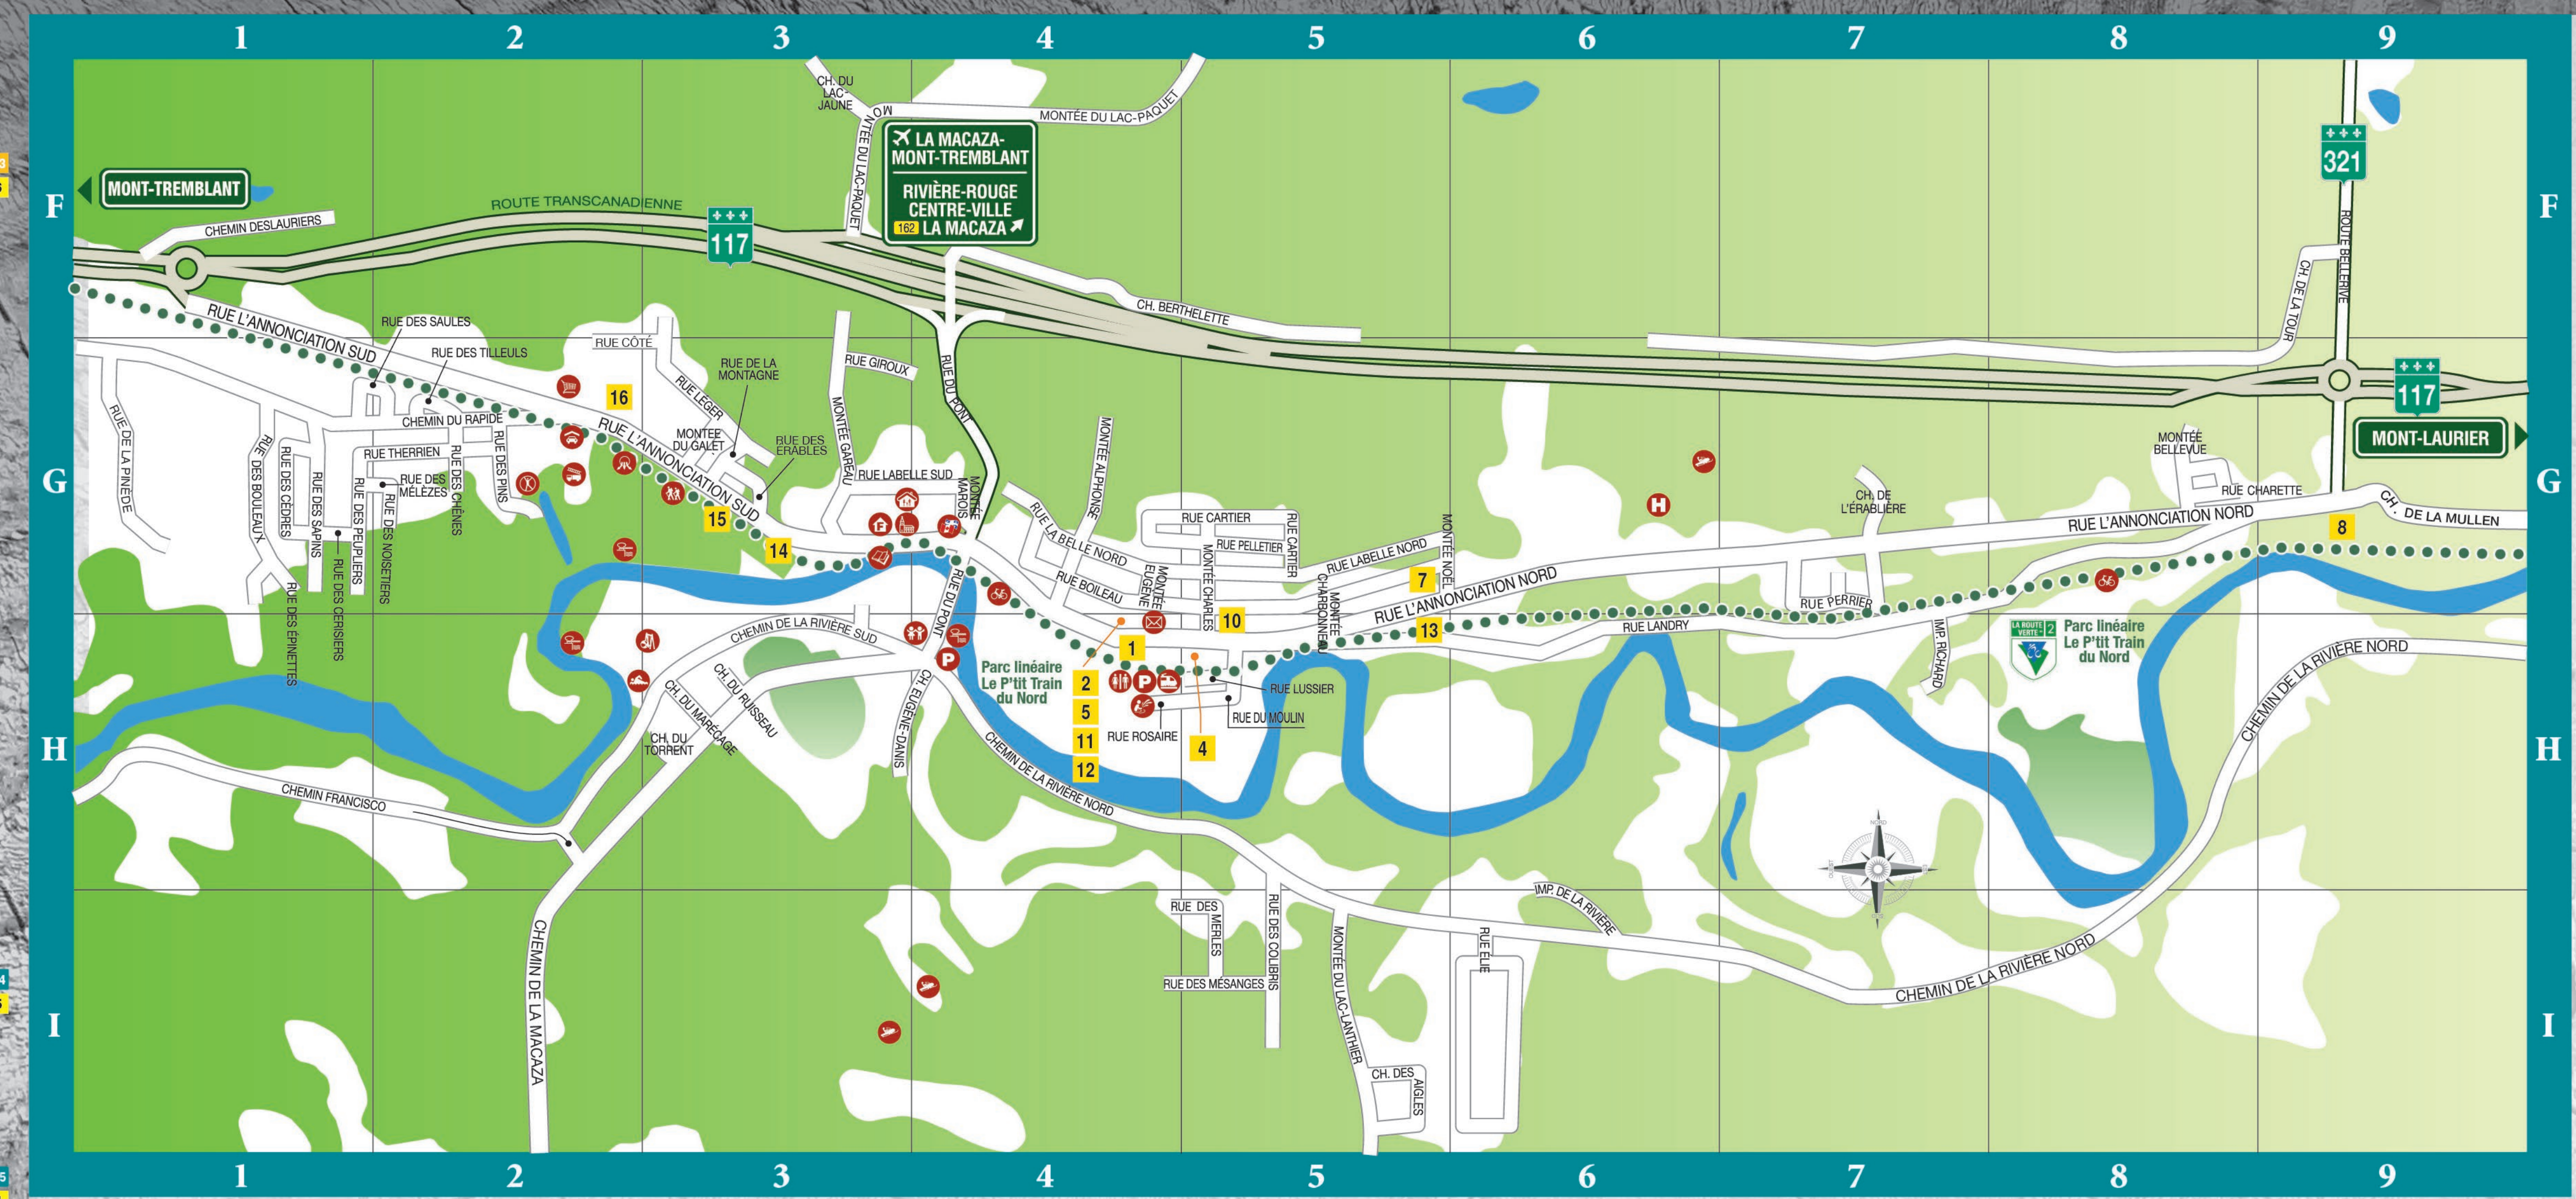

EXCAVATION LANDRY BOILEAU
TRANSPORT - SABLE - GRAVIER - FISSURES RÉPARÉES
819 430-7403
excavationlandryboileau@gmail.com

NAPA PIÈCES D'AUTO
RIVIÈRE-ROUGE
819 275-2576

TRACTION
PIÈCES • VÉHICULES LOURDS

CAMPING Sainte-Véronique
Nature - Plein air - Nautique

Lac, Plage, Montagne (belvédère), Sentiers
168 emplacements de 3 services (30/50 A.)
19 emplacements rustiques

Nouveautés
Locations (Fatbike électrique, Kayak, Paddleboard)
Mini chalet

Destination nature 4 saisons!

819 275-2155 | reception@campingsainteveronique.com

TAXI EXPRESS Mont-Tremblant
819 429-9119 | info@taxiexpress.ca

24 heures • 7 jours semaine toute l'année

Labelle : 686-2255

TRANSPORT Étoile du Nord
819.275.7172 | 24 HEURES JOURS | etoiledunord@bustaxi.ca

DISTRIBUTION GILLES ST-JEAN
ALIMENTATION ET ACCESSOIRES POUR PETITS ET GROS ANIMAUX
gillesstjean.ca

819 275-3099

SUBWAY
415, rue L'Annonciation Nord, Rivière-Rouge
1-819-275-7688

Station Service Harnois & Dépanneur ABL

AVEC SERVICE
Propane - Bois - Vers - Bière - Glace
Rabais de 3c sur le Super, les mercredis et jeudis

1170, rue L'Annonciation Nord, Rivière-Rouge | 819 275-3223

Ville de Rivière-Rouge
Travaillons ensemble

MATÉRIAUX SMB BMR

LA MINERVE 819 274-2797
190, chemin des Fondateurs
La Minerve QC J0T 1S0

NOMININGUE 819 278-0800
2119, chemin des Mésanges
Nominique QC J0W 1R0

Bienvenue chez vous

Garage en Kit
ENSEMBLE DE GARAGE À CONSTRUIRE

Nous offrons aussi:
- Murs pré-usinés
- Fermes de toit
- Maison / Micro-maison

RONA Deslongchamps
OUVERT 7 JOURS

Succursale Rivière-Rouge
400, rue L'Annonciation Sud
Rivière-Rouge, QC J0T 1T0
Tél. : 819 275-2694
ronadeslongchamps.ca