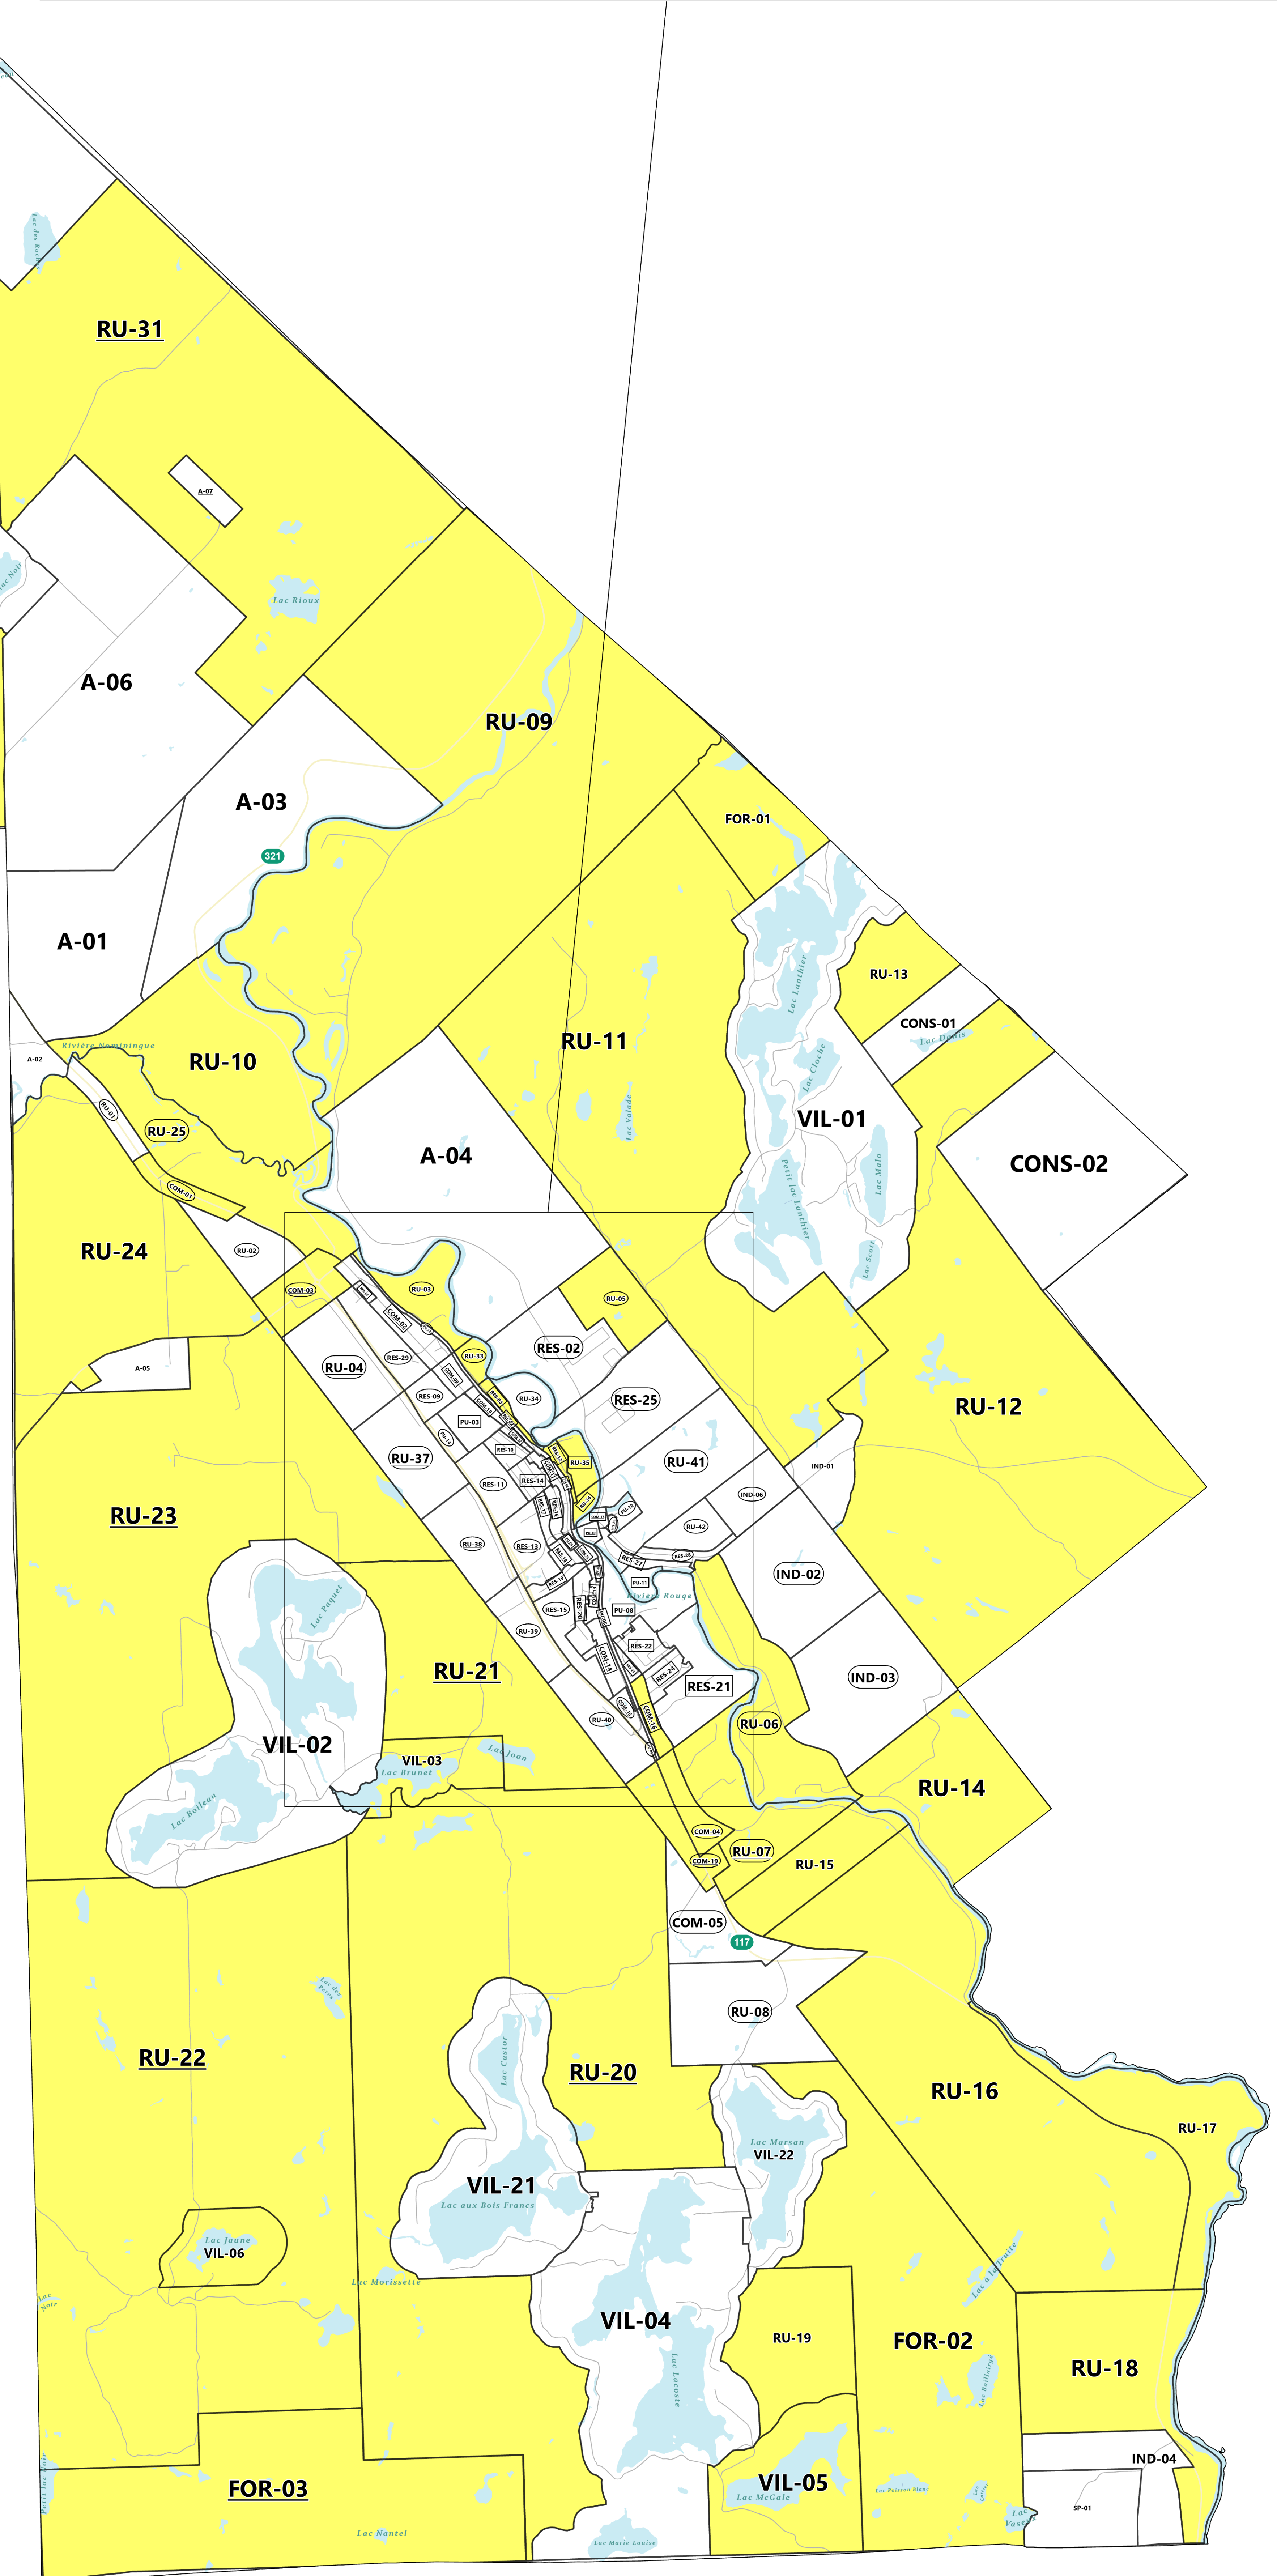

RÉSIDENCE DE TOURISME AUTORISÉE

Ville de Rivière-Rouge
Échelle: 1:28 000

Usage: Résidence de tourisme autorisée

31 mai 2023