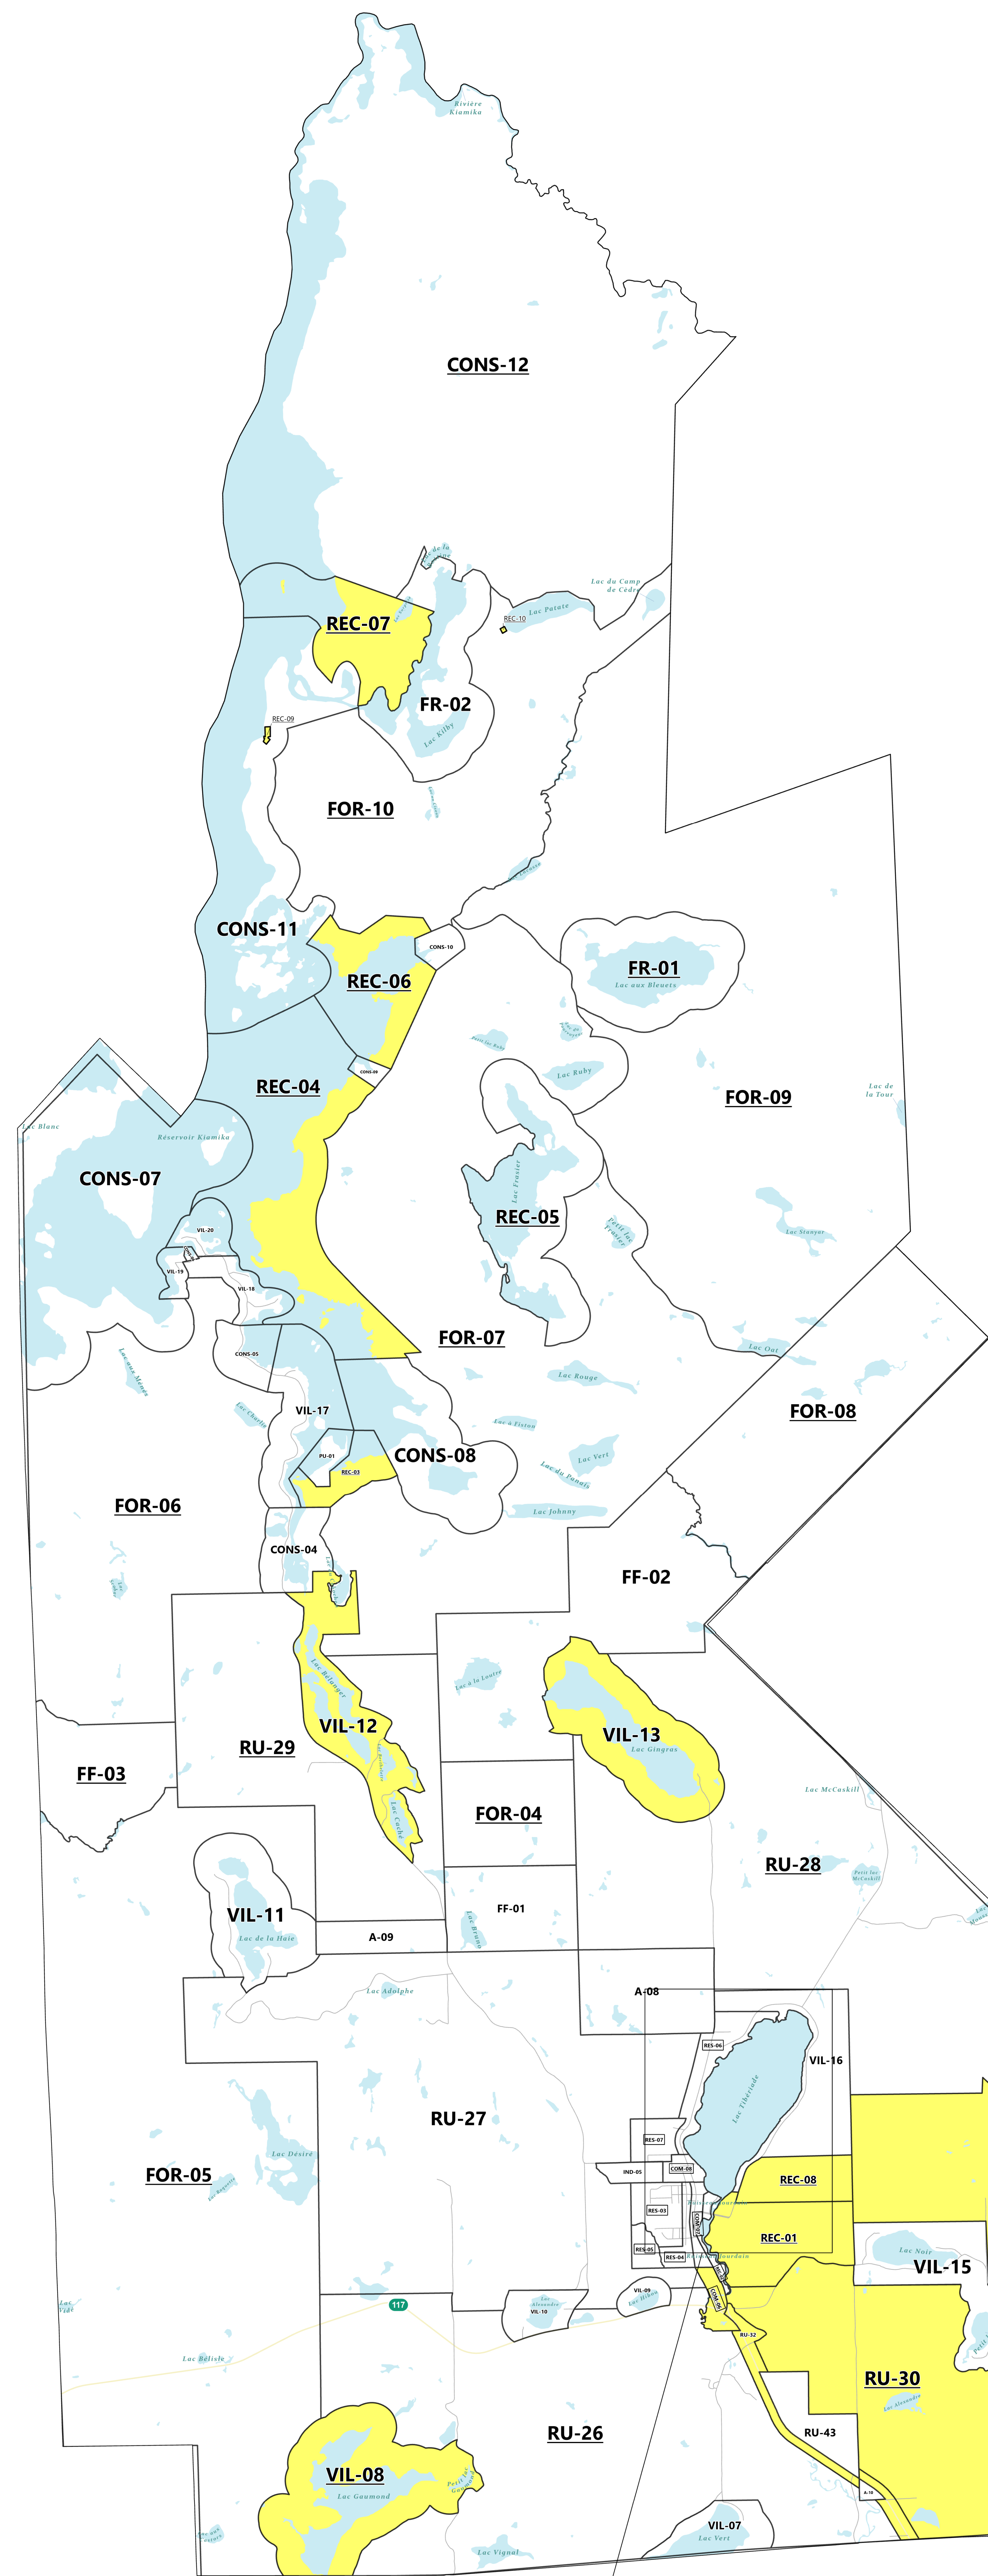

RÉSIDENCE DE TOURISME AUTORISÉE

Ville de Rivière-Rouge
Échelle: 1:28 000

Usage: Résidence de tourisme autorisée

31 mai 2023