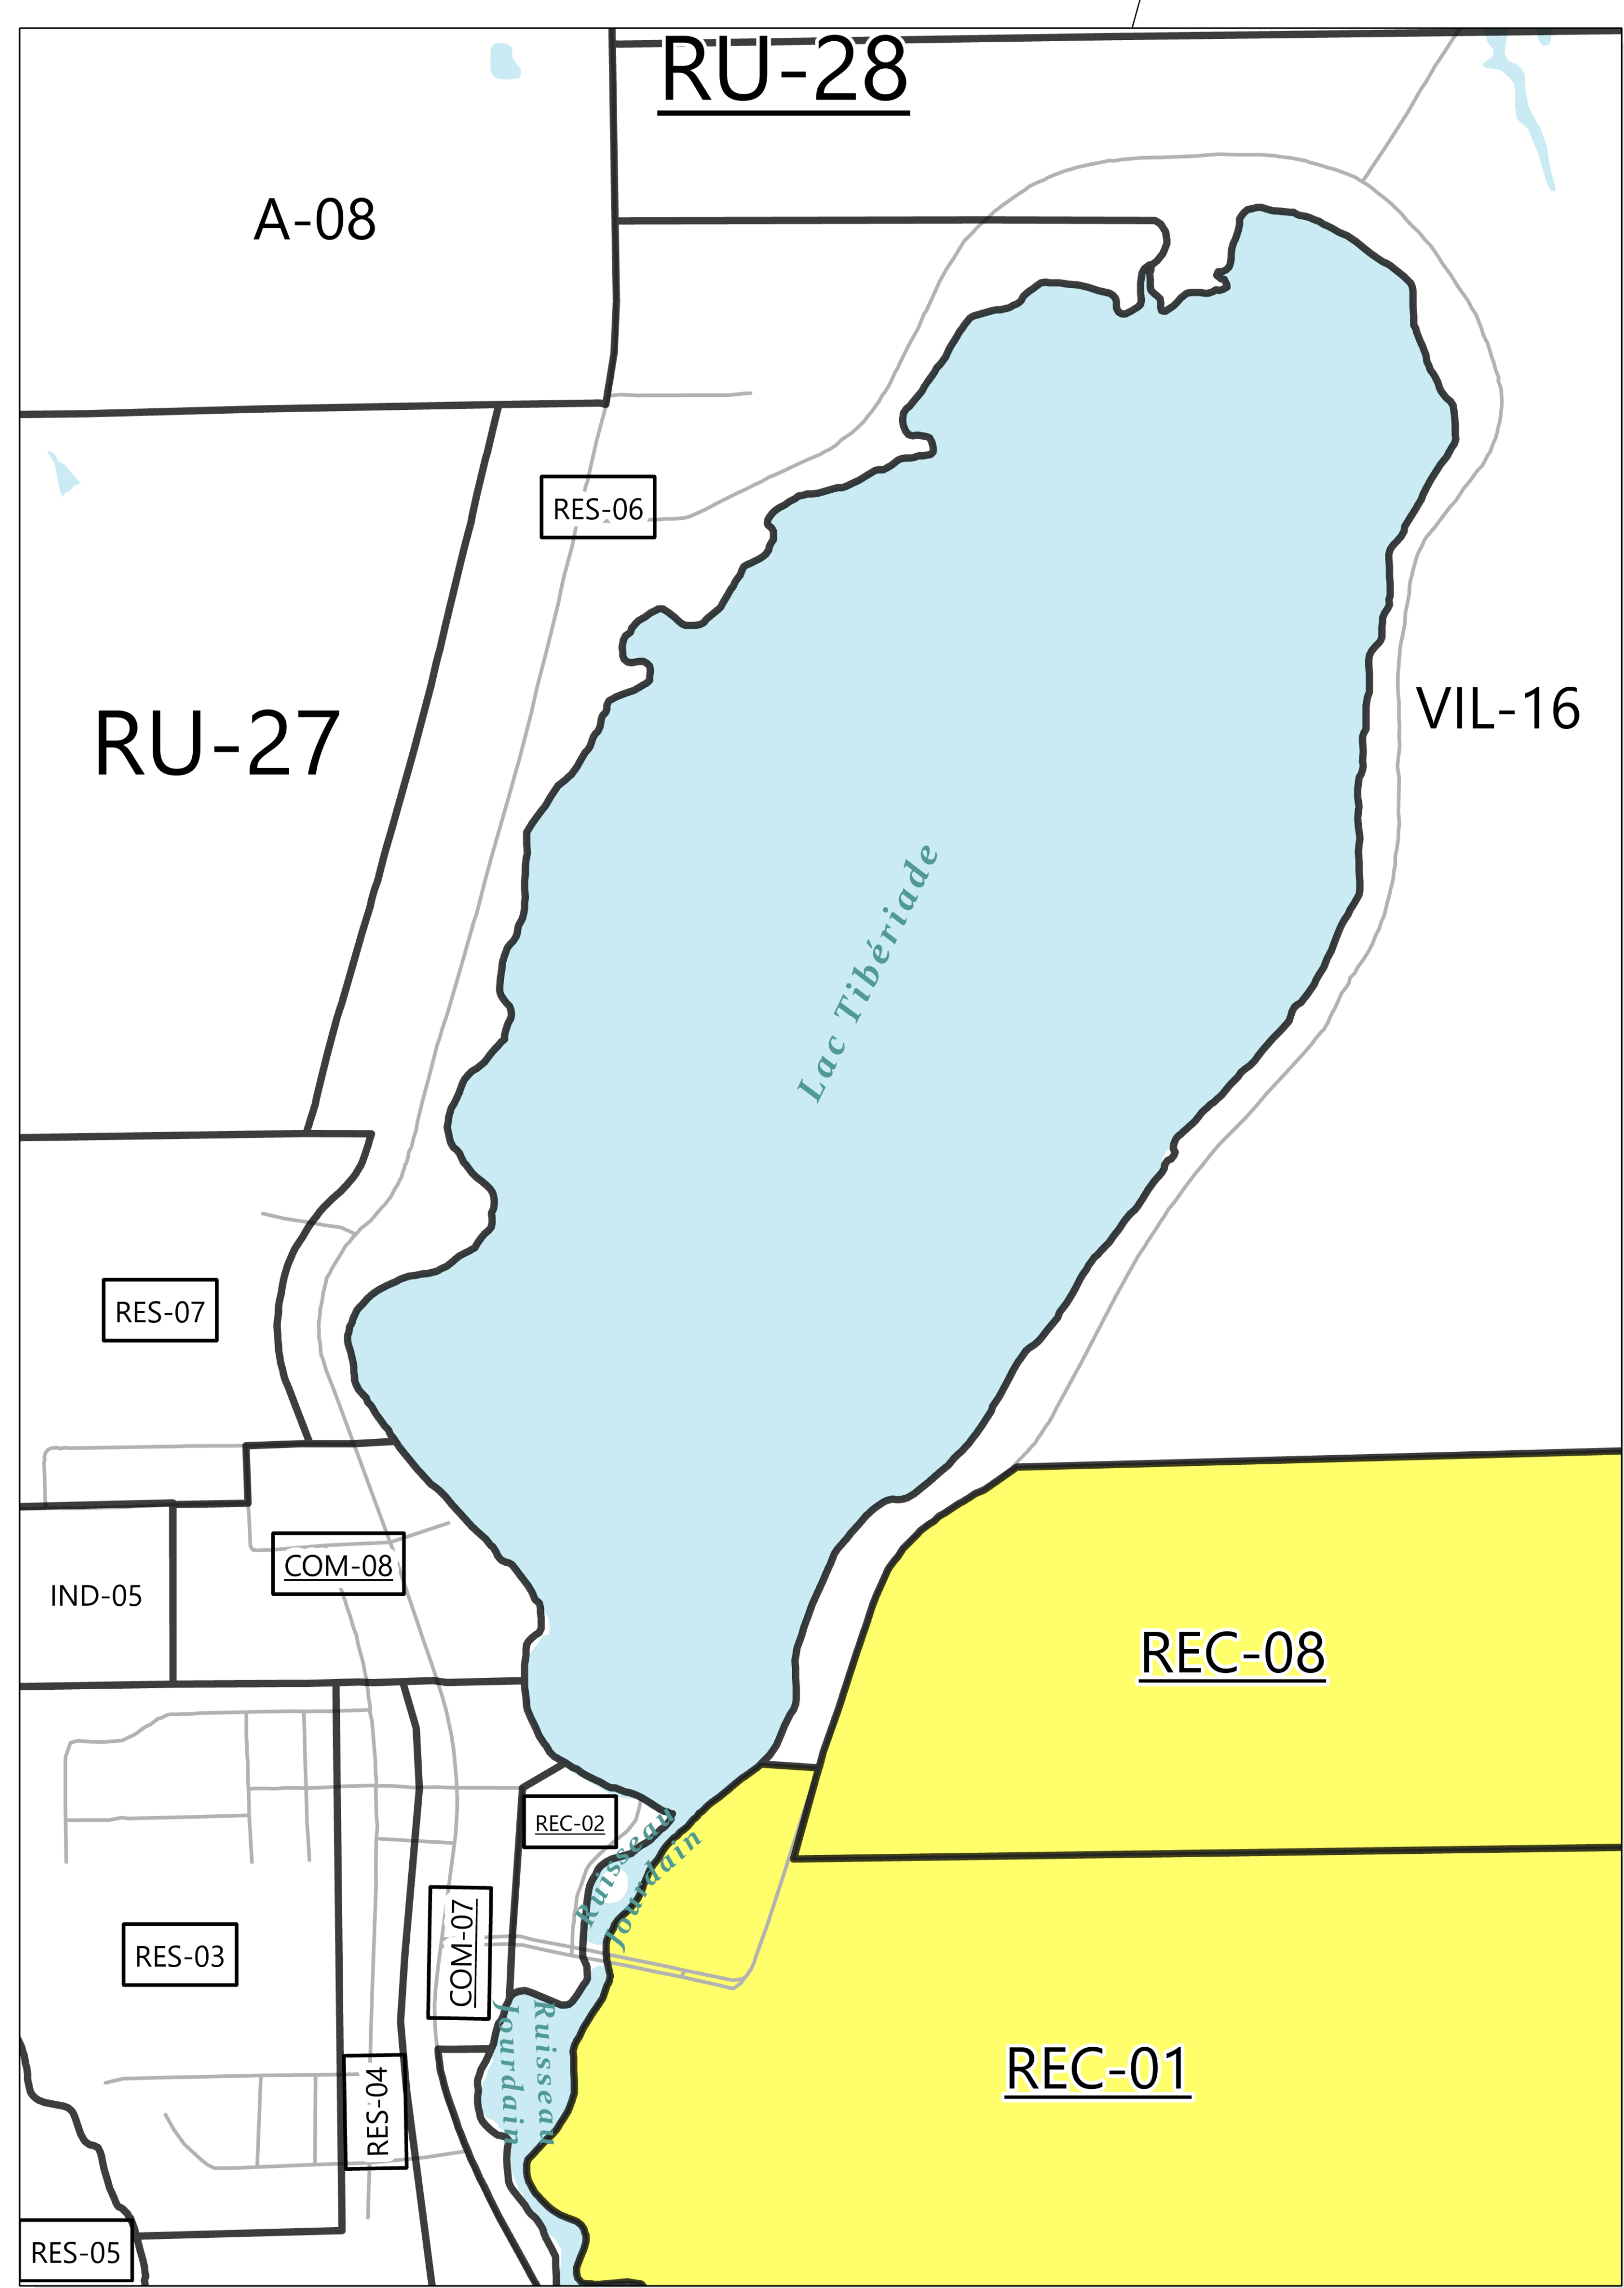

RÉSIDENCE DE TOURISME AUTORISÉE

Ville de Rivière-Rouge
Échelle: 1:28 000

Usage: Résidence de tourisme autorisée

31 mai 2023