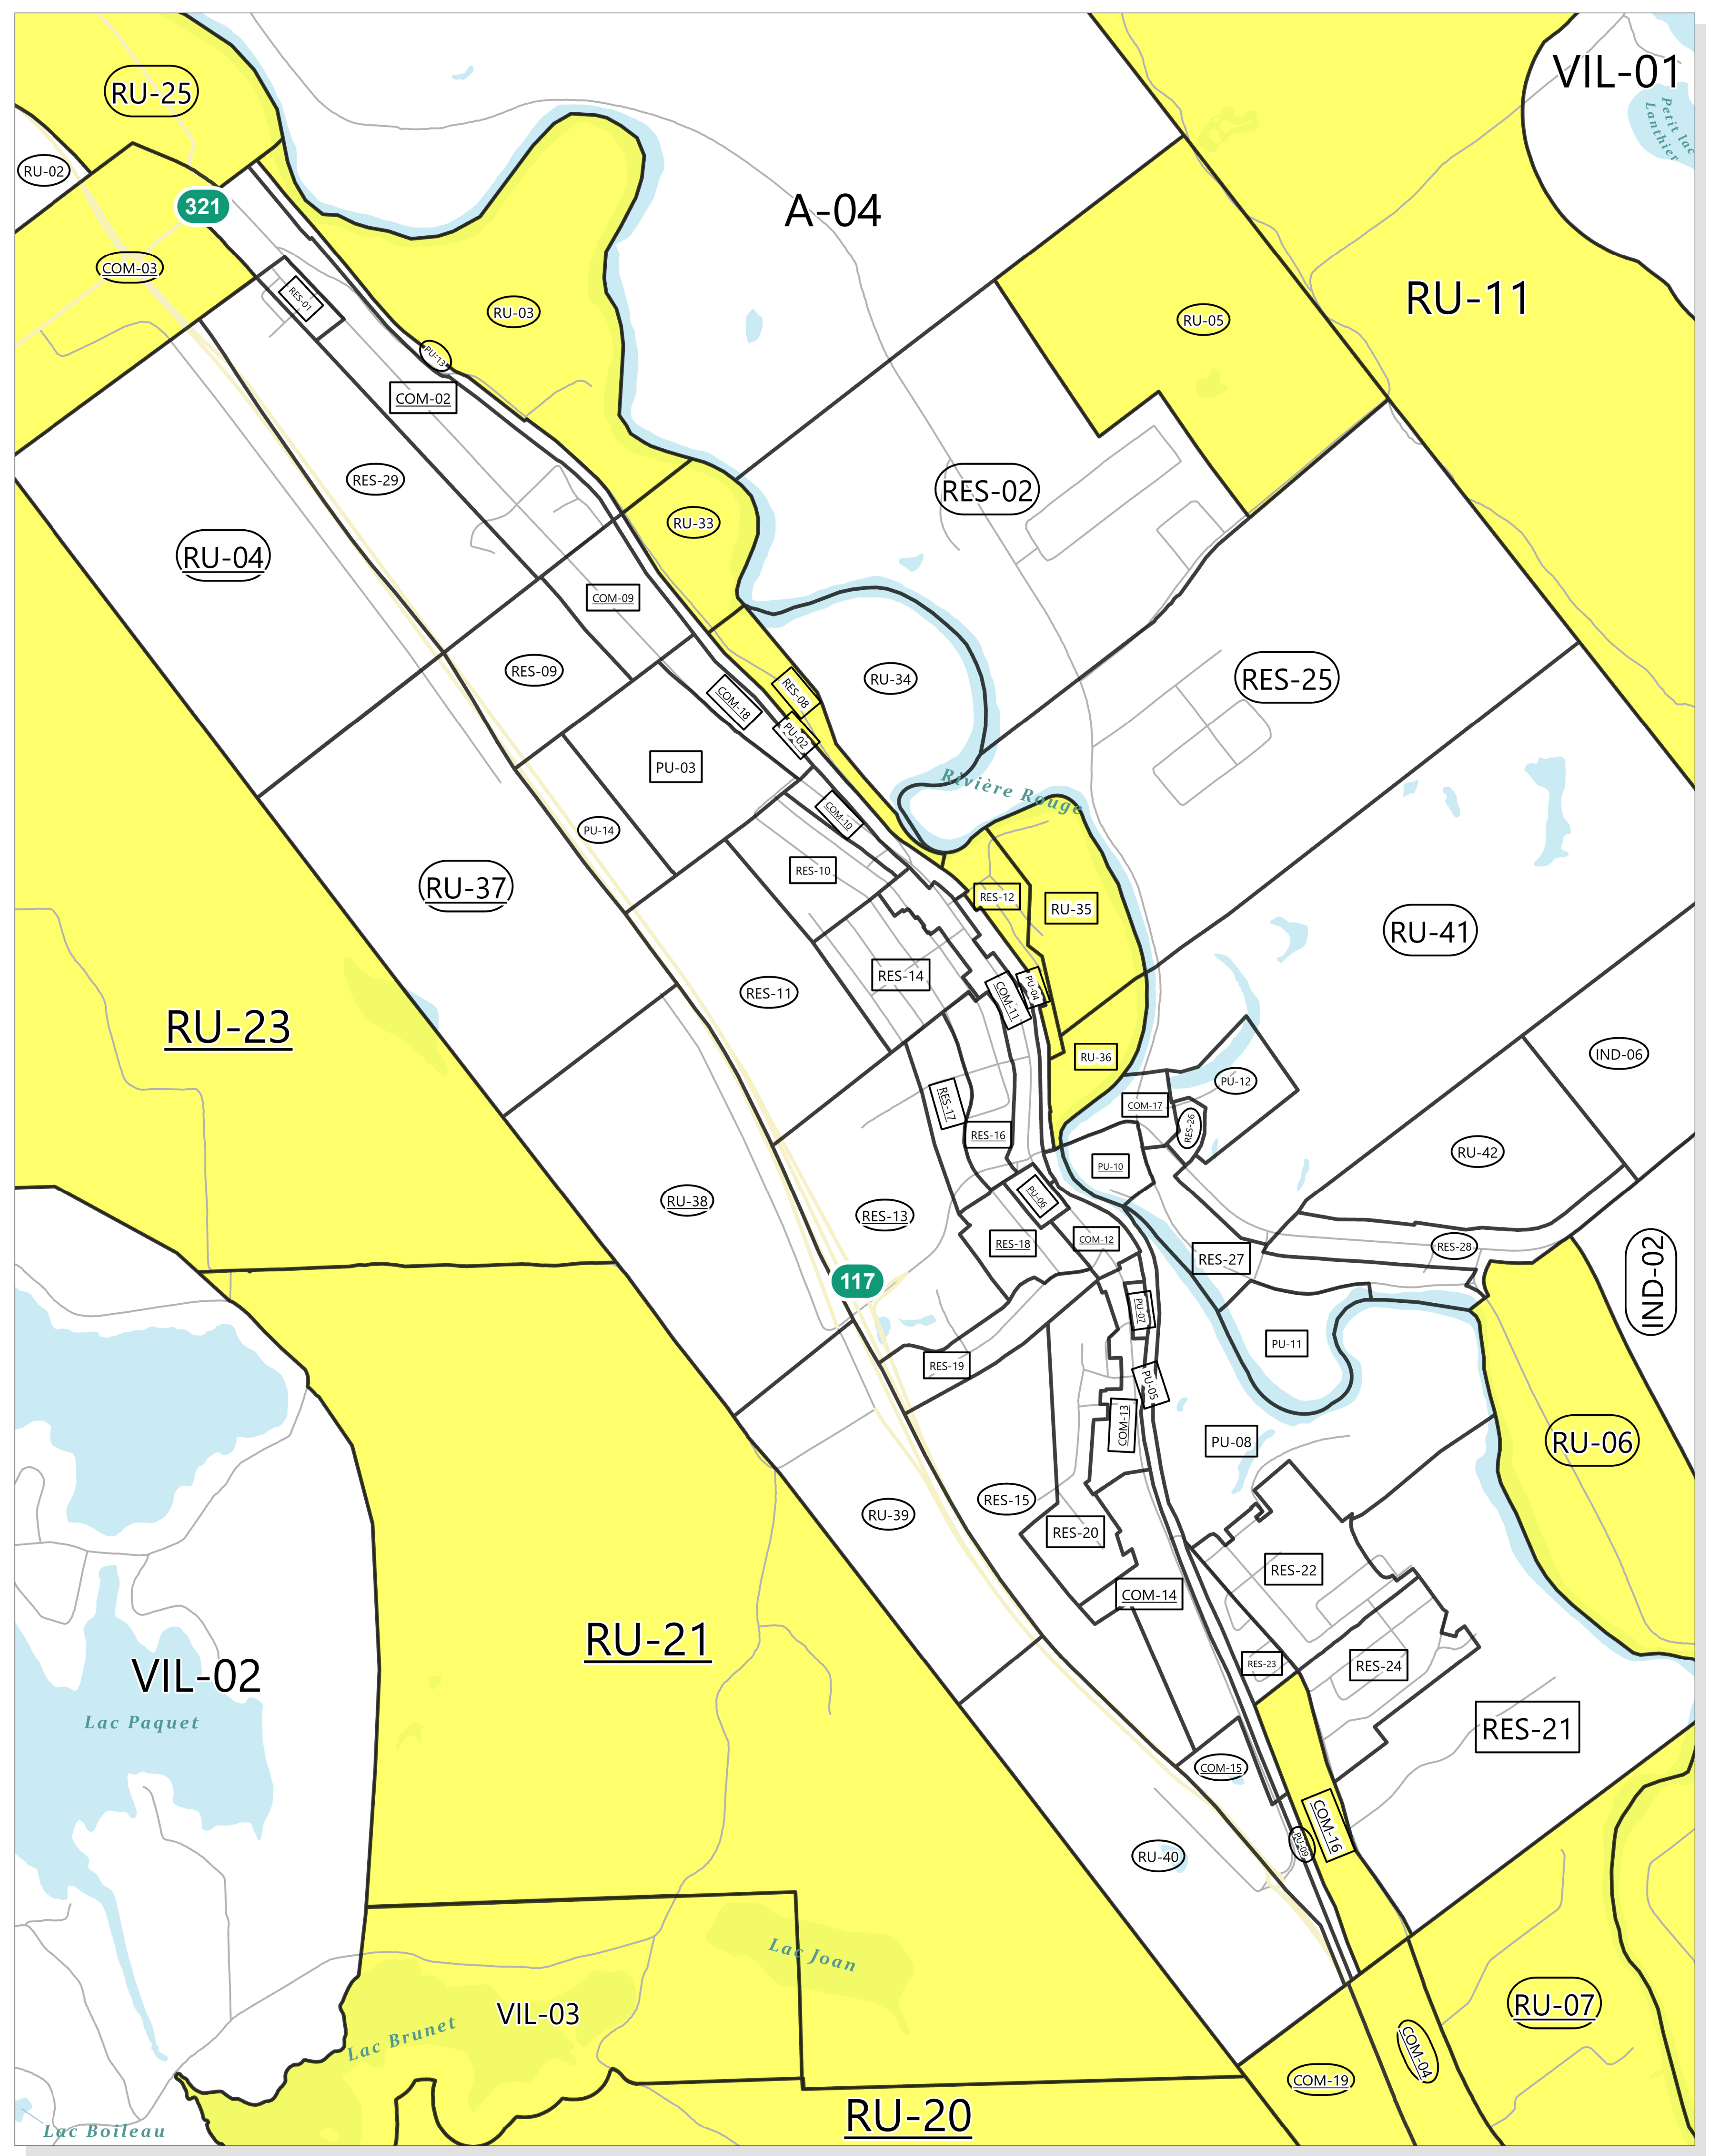

RÉSIDENCE DE TOURISME AUTORISÉE

Ville de Rivière-Rouge
Échelle: 1:28 000

Usage: Résidence de tourisme autorisée

31 mai 2023